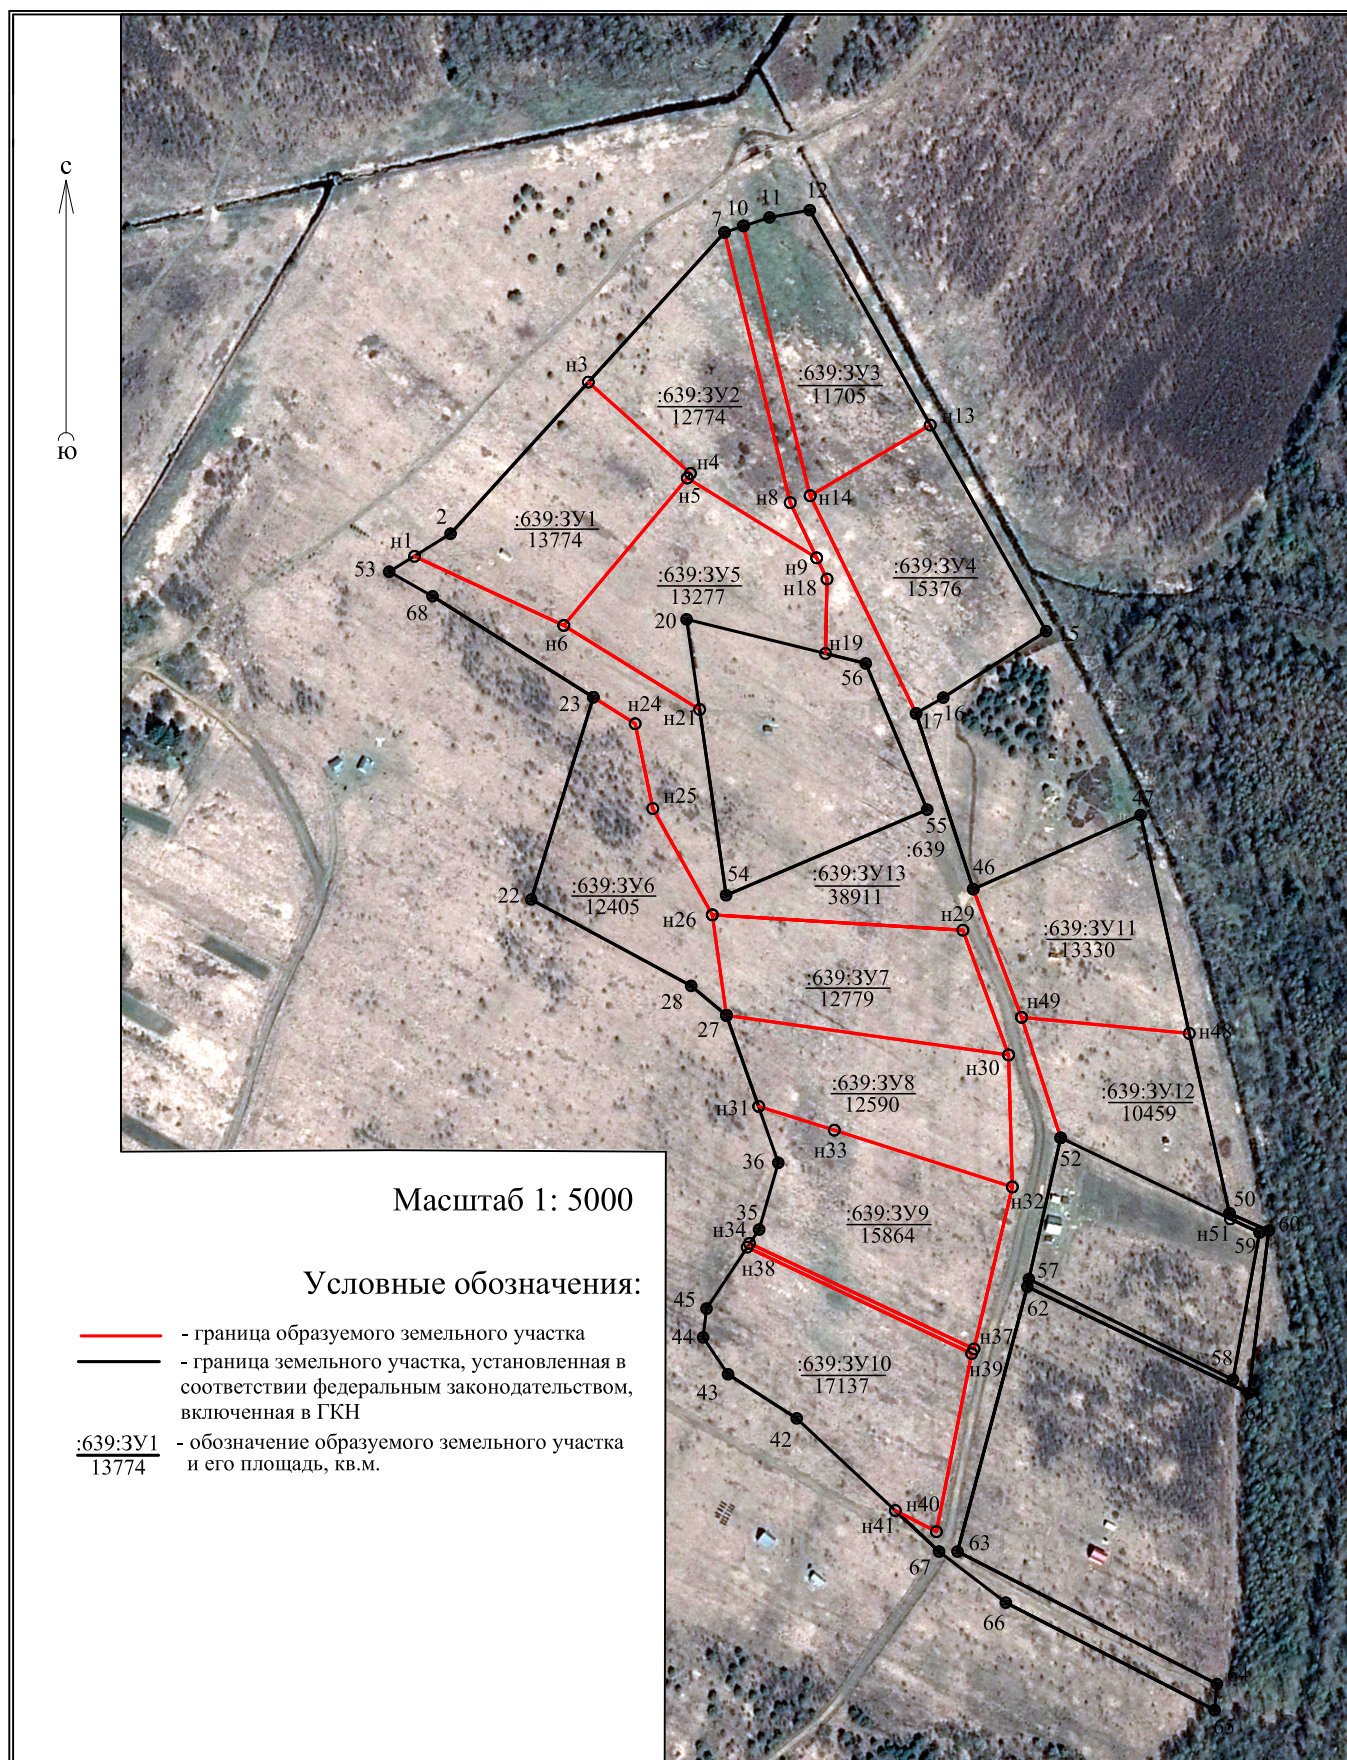

# ПРОЕКТ МЕЖЕВАНИЯ ТЕРРИТОРИИ

дачного некоммерческого партнерства  
"ВЕДРУССОВ ГРАД"

расположенного по адресу: Российская Федерация, Смоленская обл.,  
Угранский р-н, Знаменское сельское поселение, восточнее д. Замошье.

Кадастровый номер земельного участка: 67:21:0050101:639.

УТВЕРЖДЕН:

\_\_\_\_\_  
\_\_\_\_\_  
\_\_\_\_\_

Председатель  
ДНП "ВЕДГРАД"

\_\_\_\_\_ Ротерман В.В.

Образуемые земельные участки расположены в зоне садоводческих и огороднических некоммерческих объединений граждан (на землях сельскохозяйственного назначения) - СХ.4